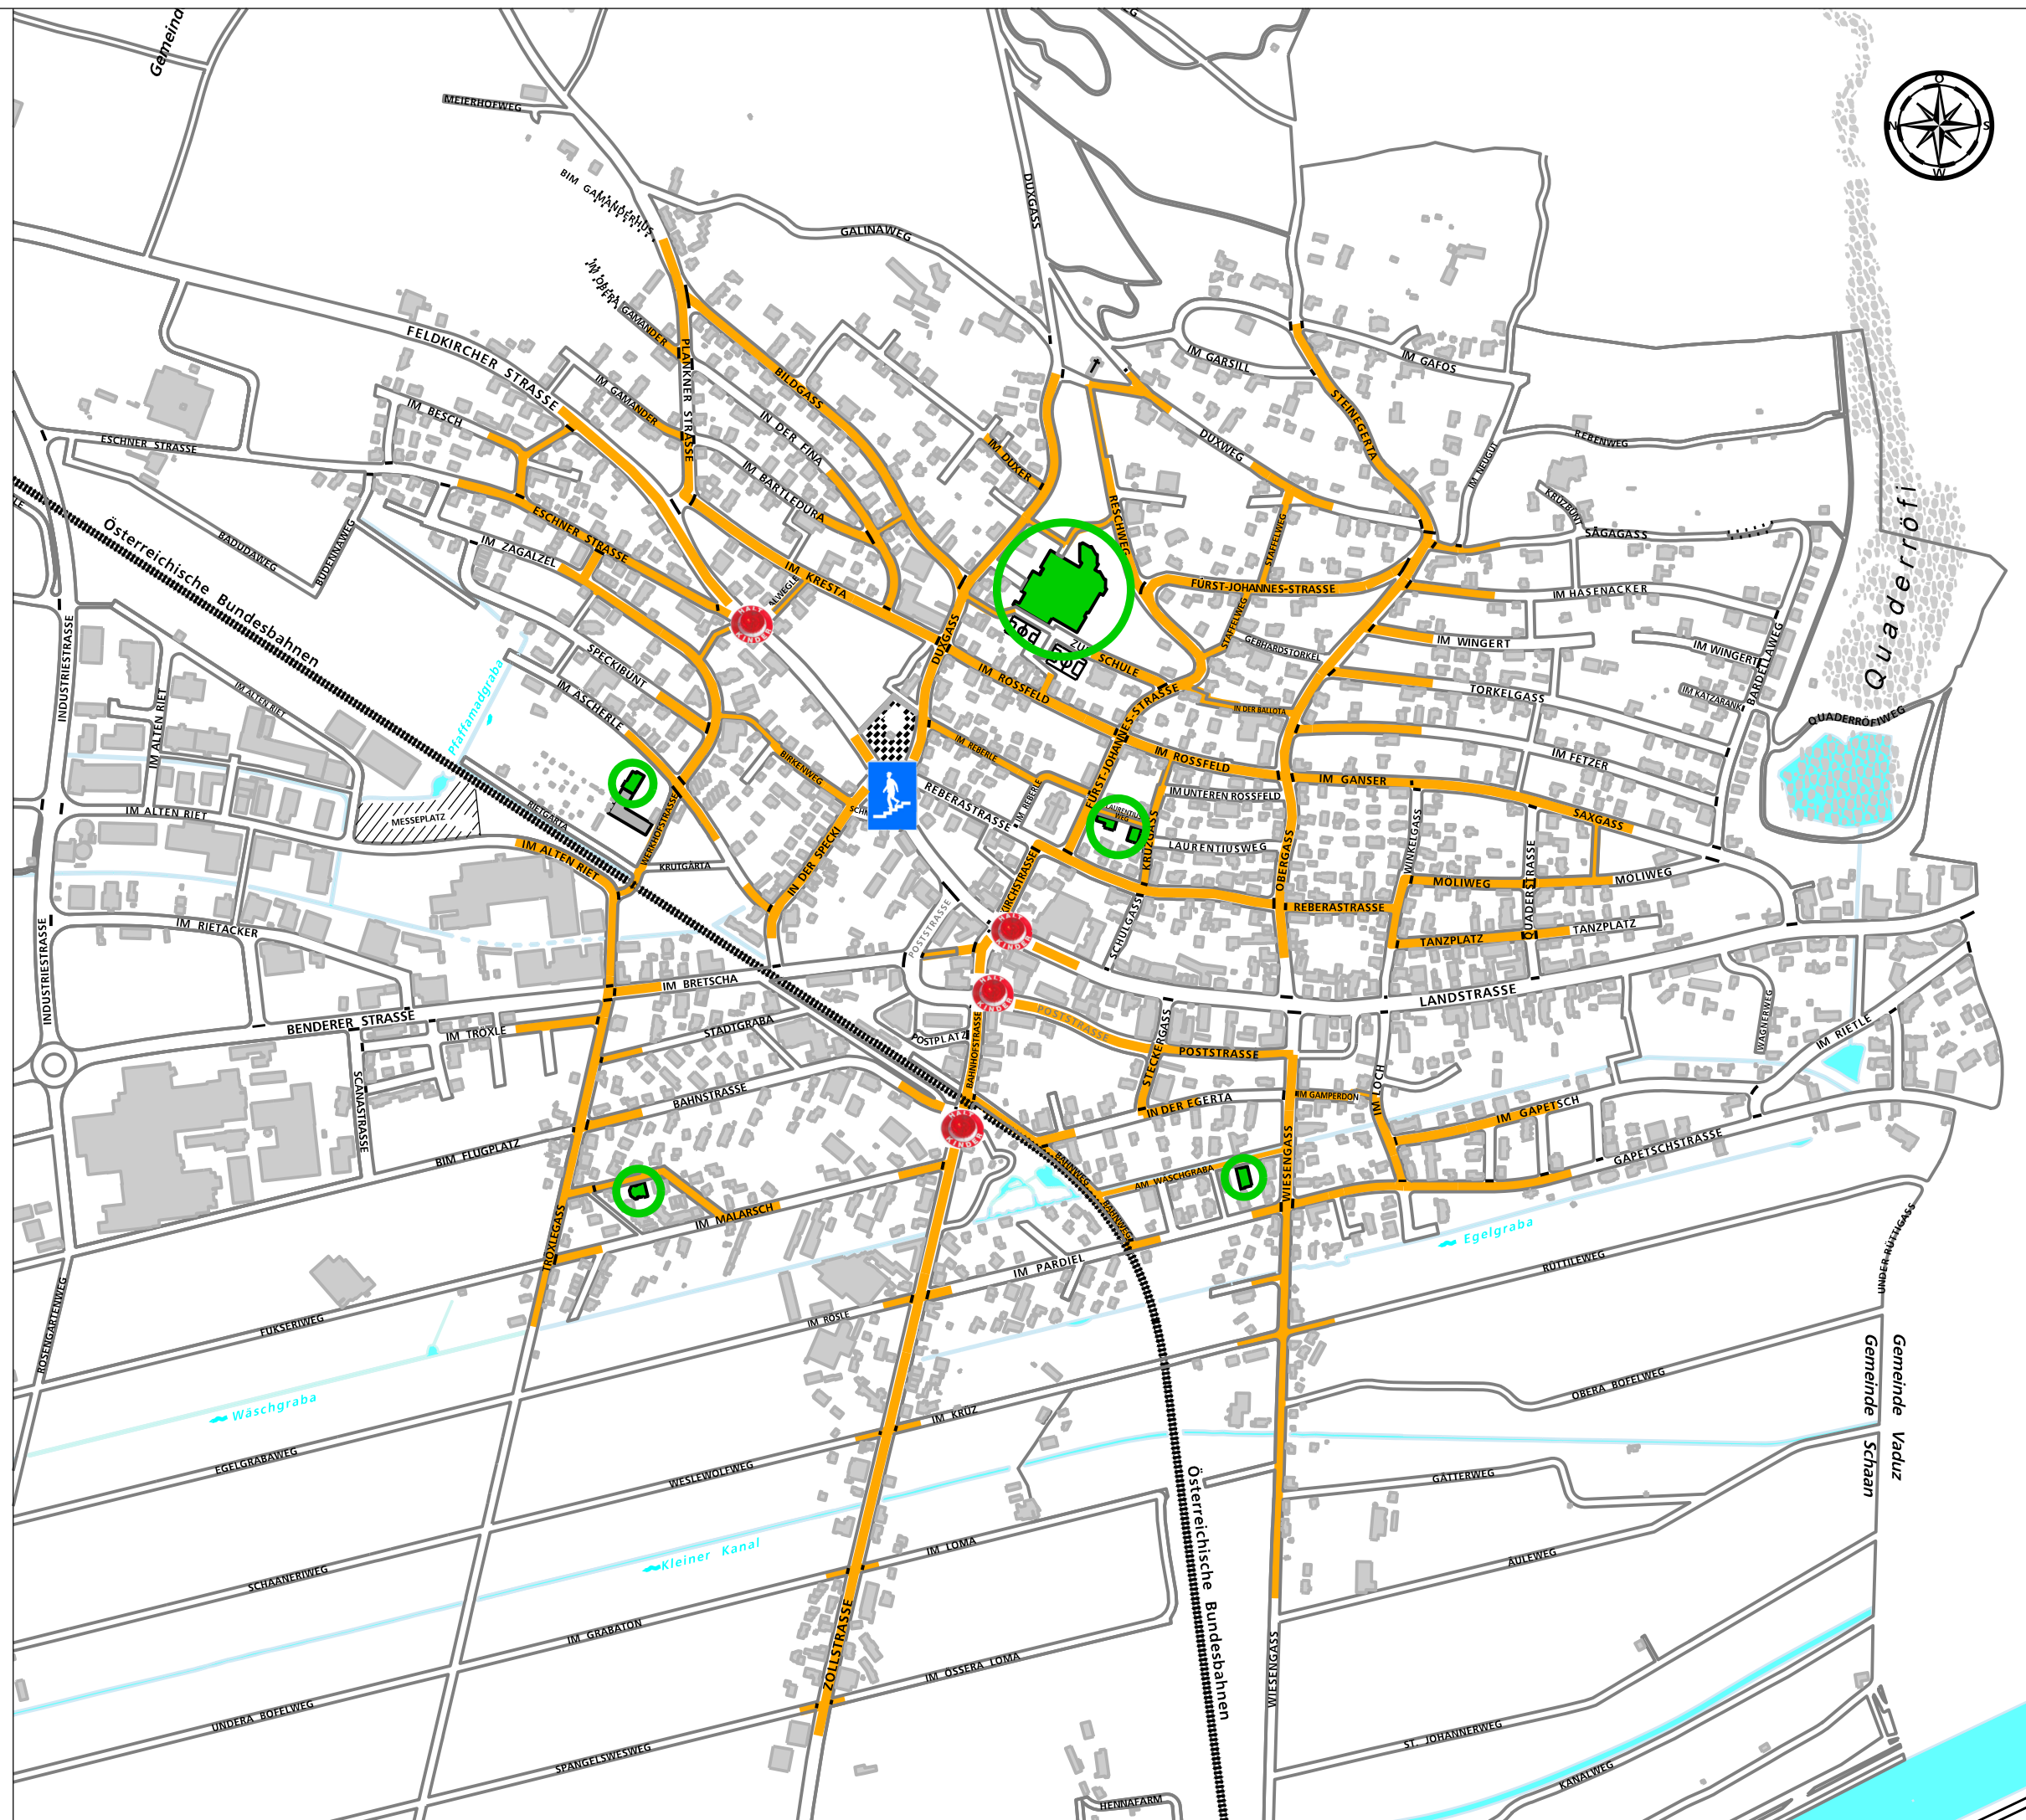

Empfohlene Schulwege

-  Unterführung
-  Lotsen
-  Ampel
-  Kindergarten / Schule
-  empfohlene Schulwege

Kontakt
www.schulwegsicherung.li
wolfgang.kaiser@schaan.li

Der vorliegende Plan zeigt die empfohlenen Schulwegrouten. Beim "empfohlenen Schulweg" handelt es sich nicht immer um die schnellste Strecke, sondern um den "sichersten Schulweg". Gefahren im Strassenverkehr können jedoch nie gänzlich ausgeschlossen werden.