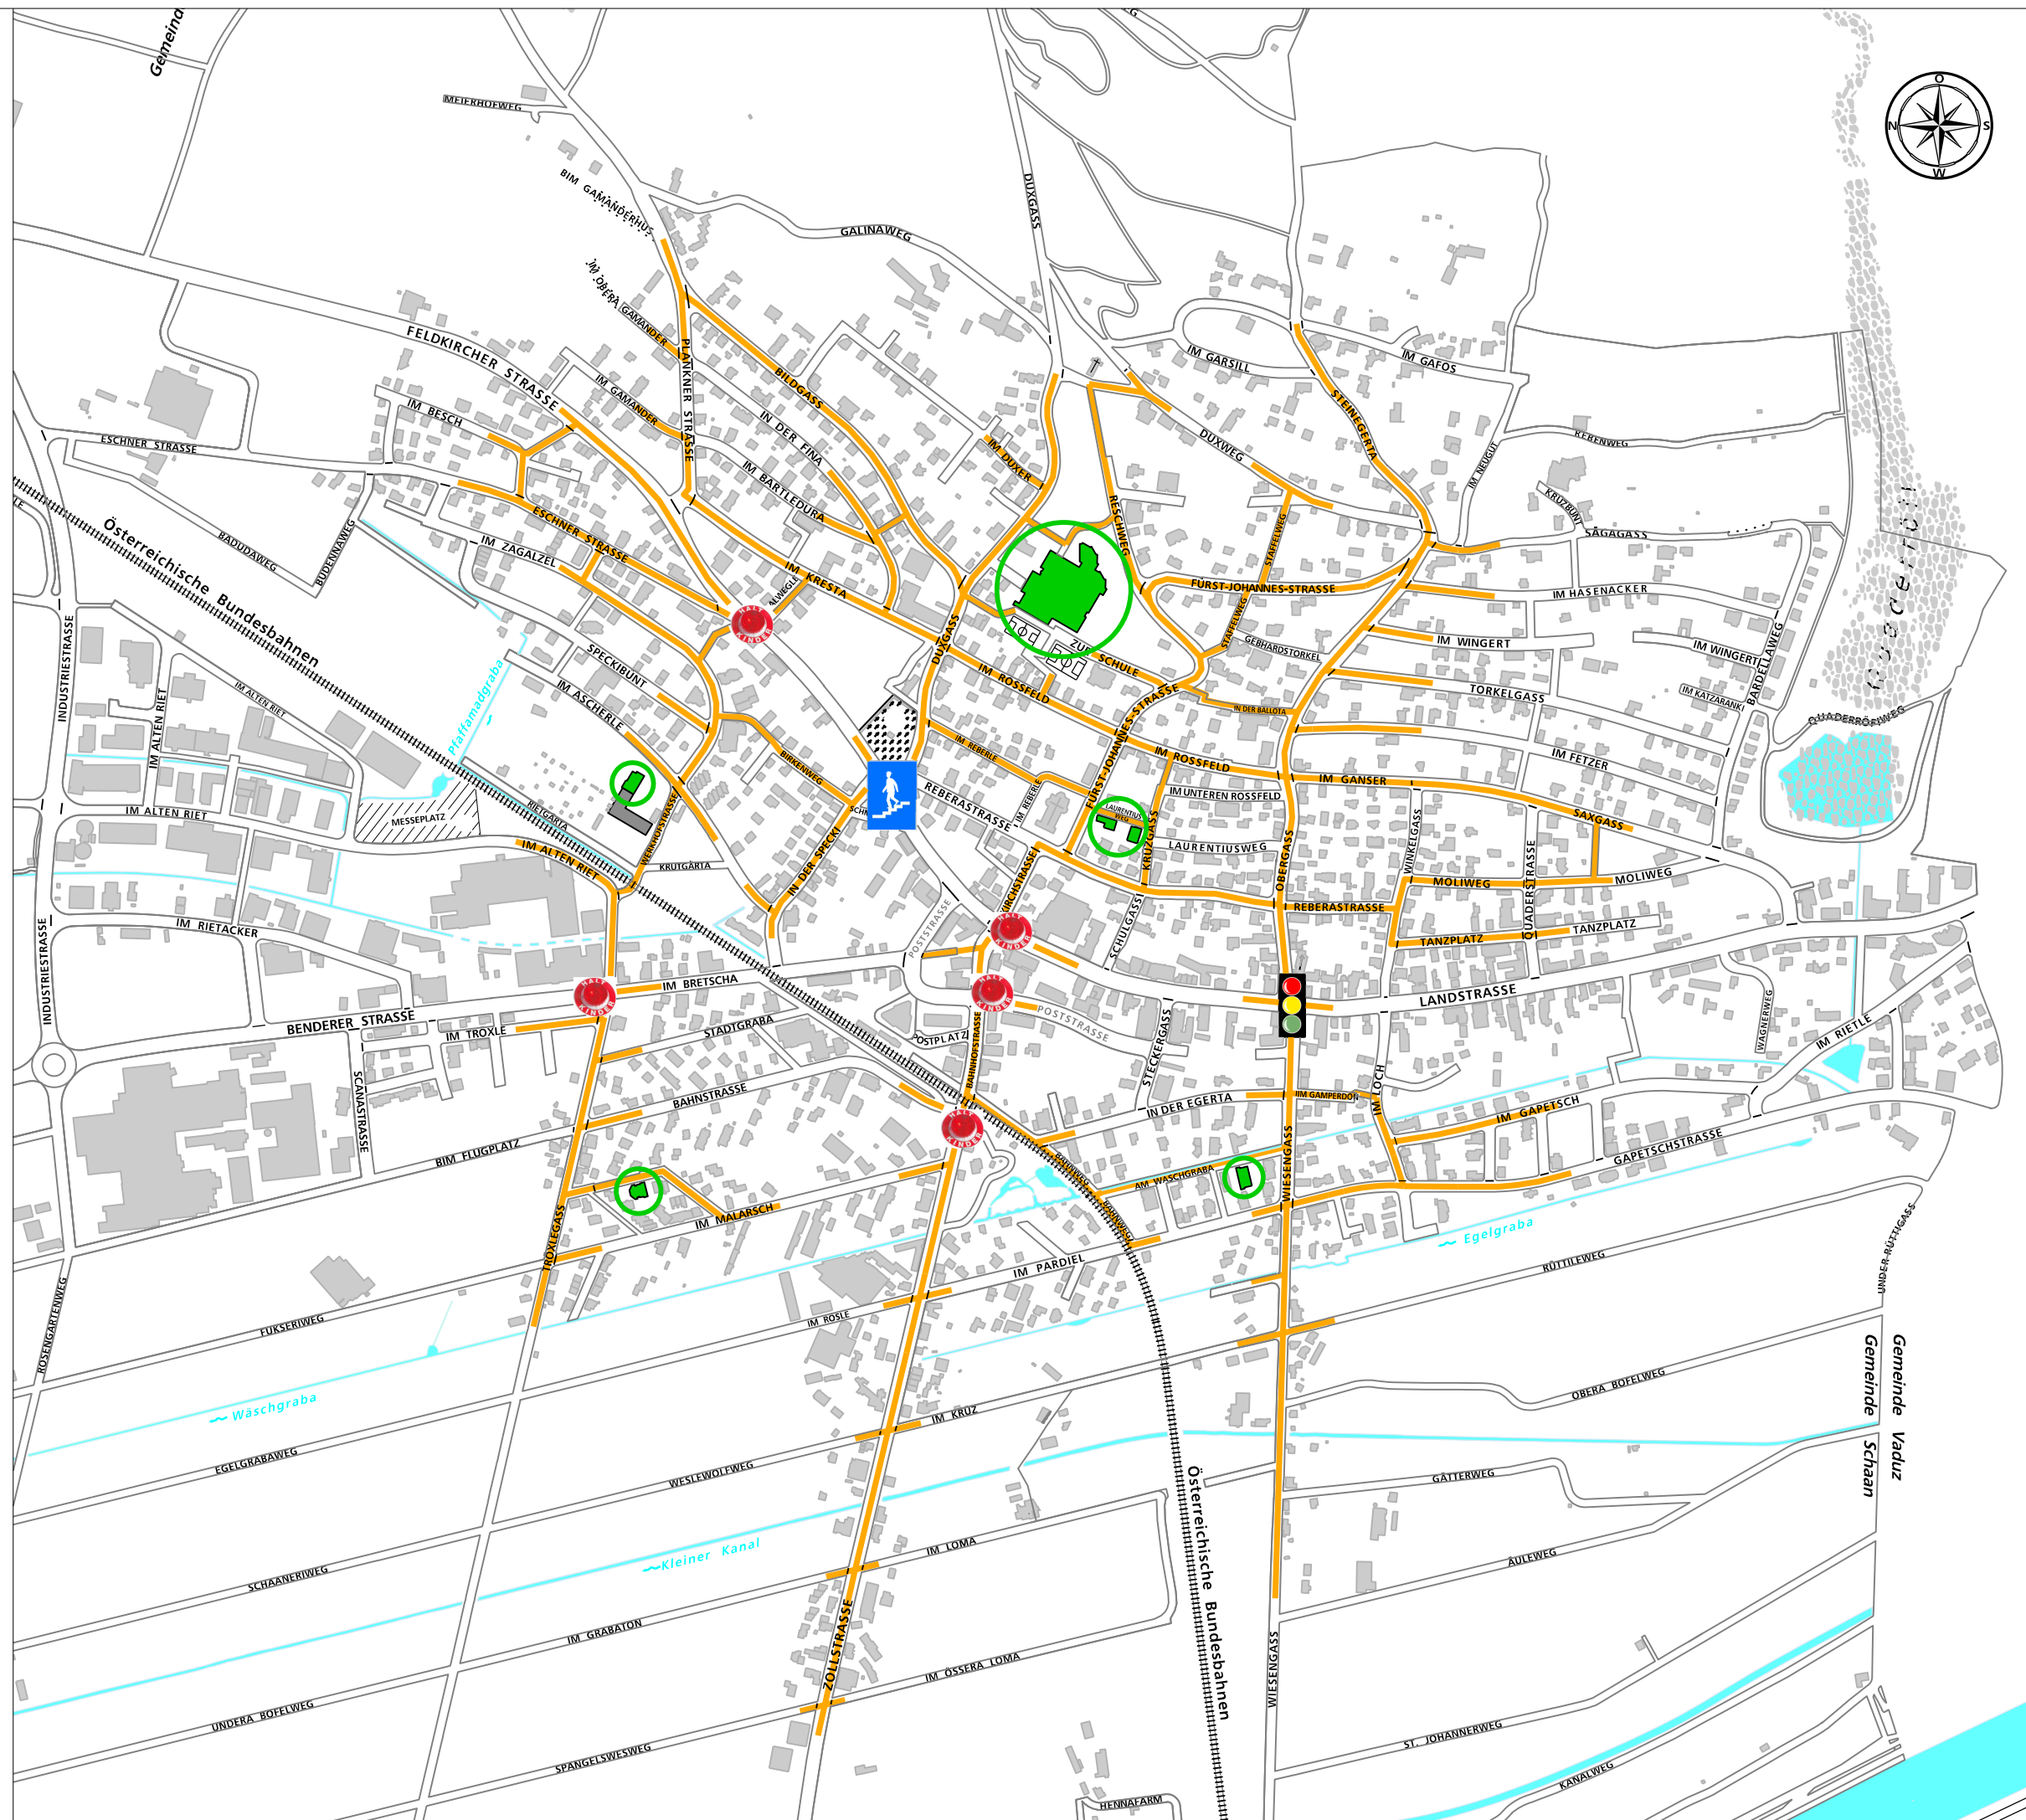

# Empfohlene Schulwege

-  Unterführung
-  Lotsen
-  Ampel
-  Kindergarten / Schule
-  empfohlene Schulwege

Kontakt  
[www.schulwegsicherung.li](http://www.schulwegsicherung.li)  
[wolfgang.kaiser@schaan.li](mailto:wolfgang.kaiser@schaan.li)

Der vorliegende Plan zeigt die empfohlenen Schulwegrouten. Beim "empfohlenen Schulweg" handelt es sich nicht immer um die schnellste Strecke, sondern um den "sichersten Schulweg". Gefahren im Strassenverkehr können jedoch nie gänzlich ausgeschlossen werden.